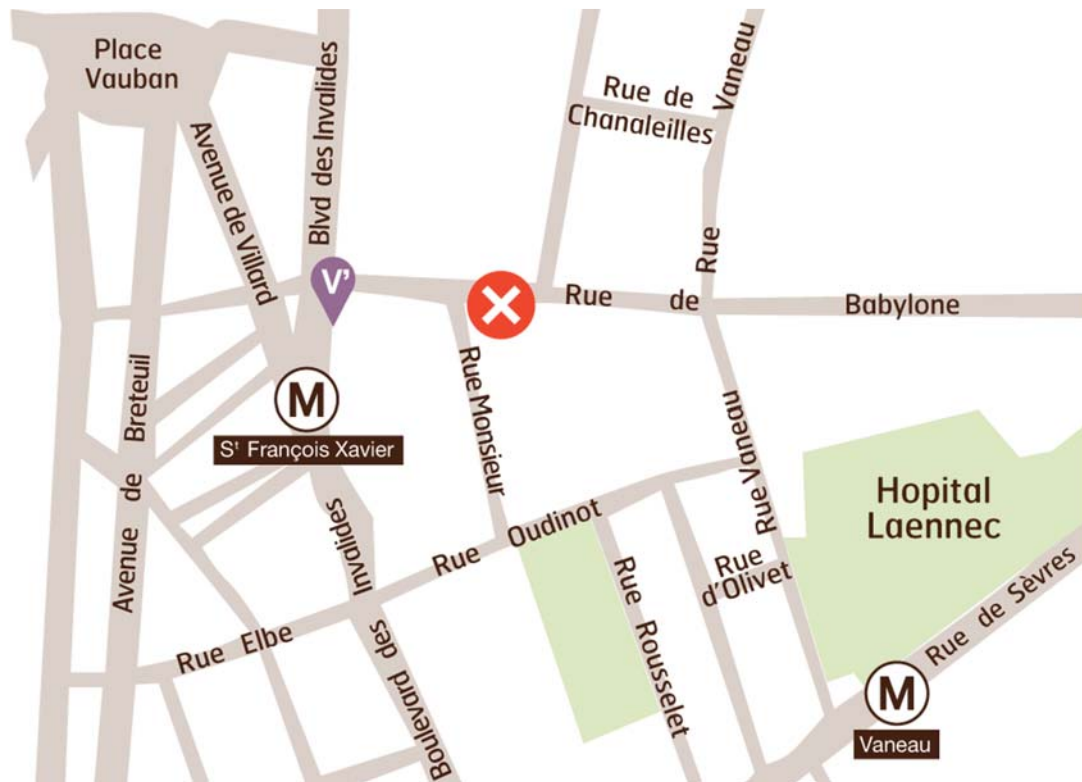

PLAN D'ACCÈS

CONTACT / INFORMATION / INSCRIPTION

lazar@iris-france.org

01.53.27.67.92

www.iris-france.org

île de France

PARIS CLIMAT 2015

IRIS
INSTITUT DE RELATIONS
INTERNATIONALES
ET STRATÉGIQUES