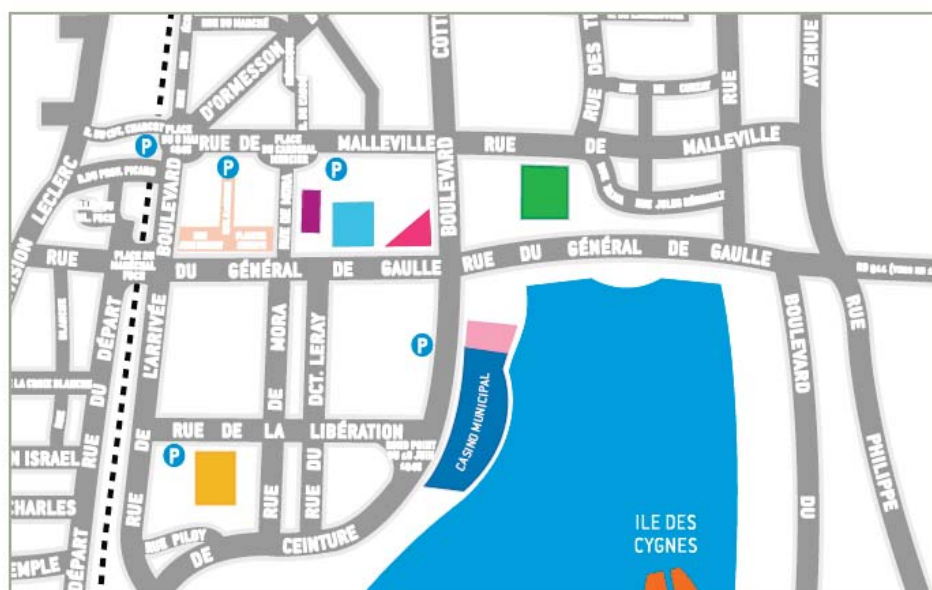

**EN TRANSPORTS EN COMMUN :** train de banlieue Paris Gare du Nord direction Pontoise ou Valmondois (15 mn)

**EN VOITURE :** de Paris, rejoindre l'A 86, continuer sur l'A 15 direction Cergy Pontoise, sortie Montmorency

### SALONS DE LA PERGOLA NOVA

Rives d'Engien Lucien Barrière

87 rue du Général de Gaulle 95880 Engien-les-Bains

-  Parking
-  Office de tourisme
-  Médiathèque George Sand
-  Centre des arts
-  Pergola Nova
-  Hôtel de ville
-  Théâtre du casino