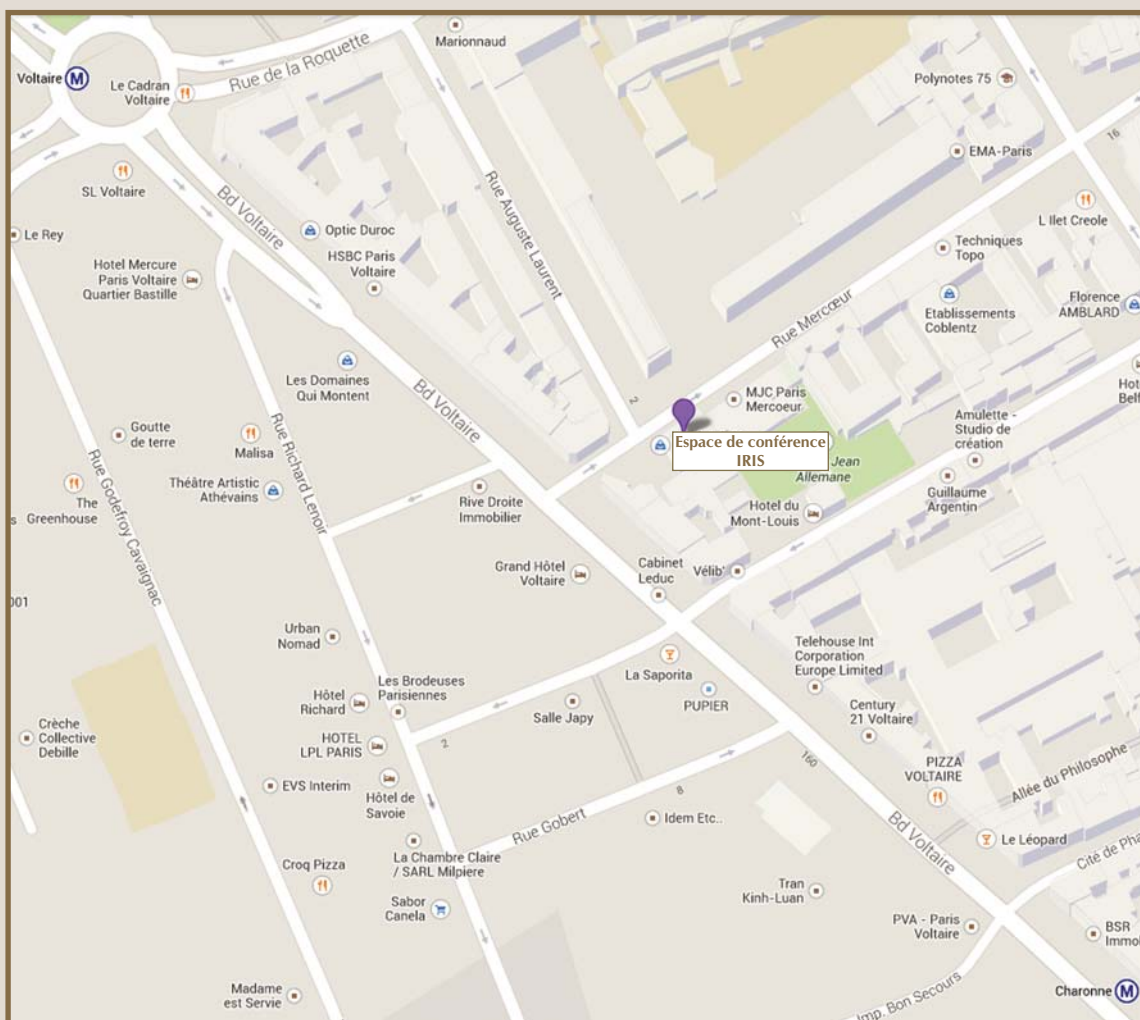

## PLAN D'ACCÈS

IRIS - ESPACE DE CONFÉRENCE  
2 bis rue Mercoeur  
75011 PARIS - FRANCE

Métros : Voltaire ou Charonne (Ligne 9)  
Bus : N°46, 56, 61, 69

INFORMATIONS - CONTACT // [colloques@iris-france.org](mailto:colloques@iris-france.org) +33 (0)1 53 27 60 88